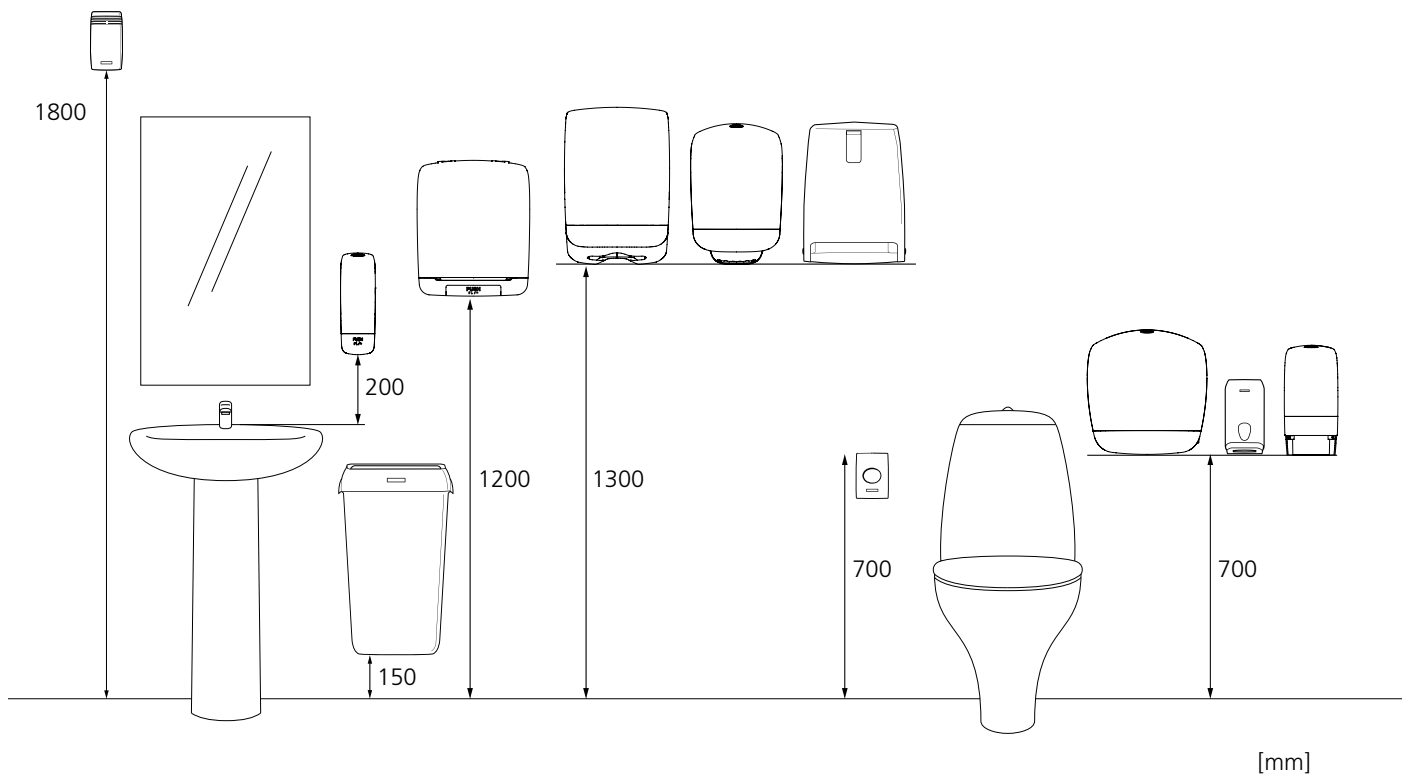

Pokyny k instalaci

Doporučené výšky pro instalaci dávkovačů a zásobníků pro běžná sociální zařízení.