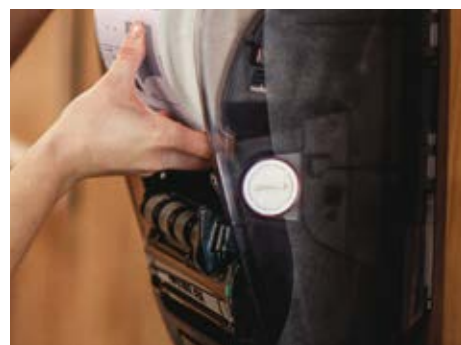

Dávkovače a zásobníky se snadno odemkají – stačí značka Katrin bez ohledu na to, zda je z minulé řady nebo nový. Kryt můžete otevřít buď klíčem, nebo otočením doleva (zámek nastavte do servisní polohy a kryt můžete otevřít ručně).