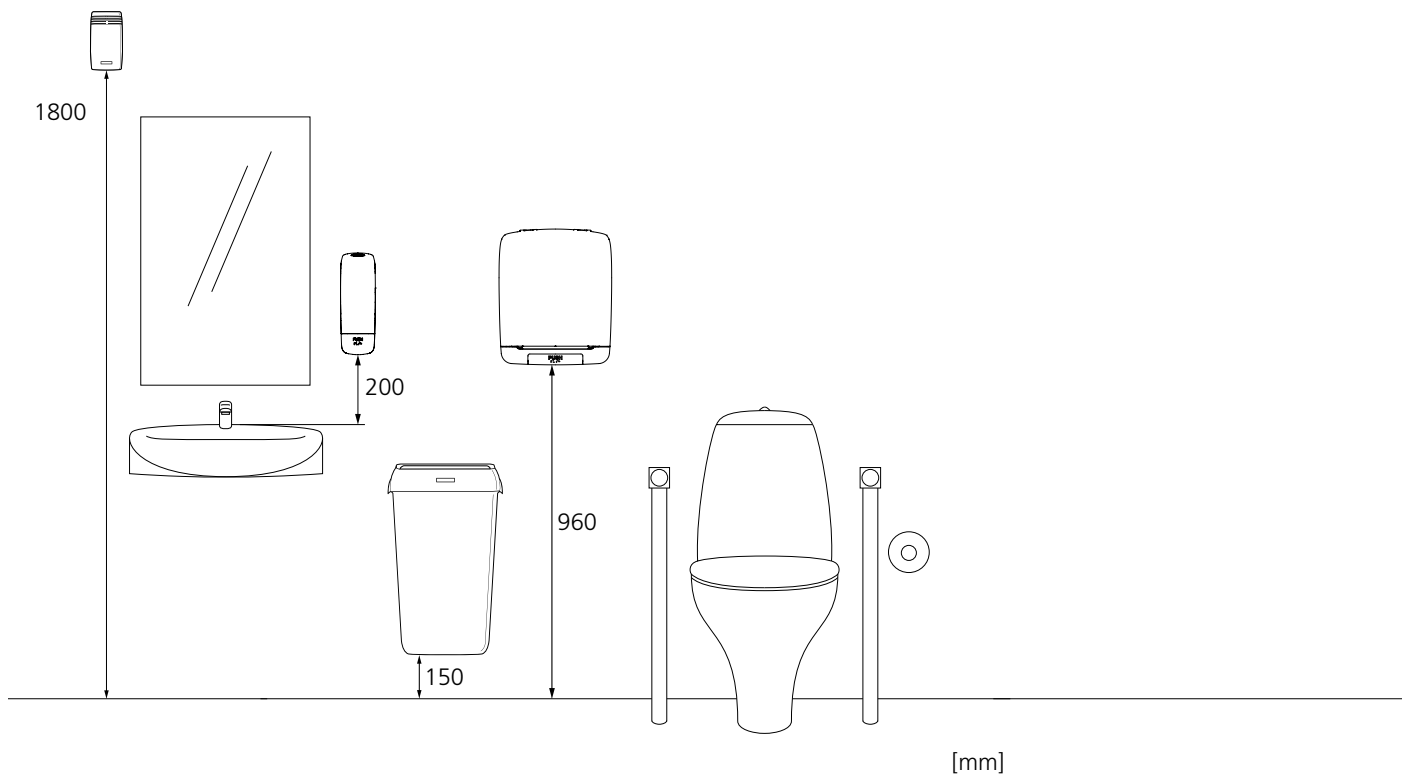

Doporučené výšky pro instalaci dávkovačů a zásobníků v sociálních zařízeních určených pro postižené osoby.

Pokyny k instalaci vycházejí z doporučení Asociace pro postižené.*

* Evropský akt přístupnosti (EAA), <http://www.eud.eu/videos.php?action=view&news_id=293>.