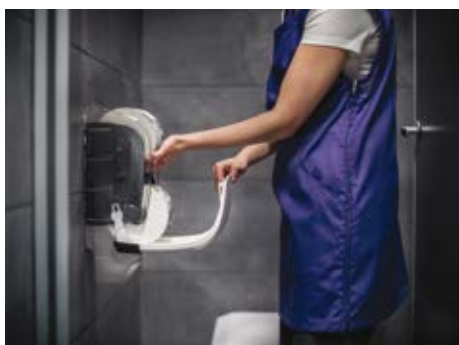

# Nové vlastnosti a výhody pro čištění a údržbu

Průhledný kryt, který umožňuje vidět, například kde je potřeba navrtat šrouby pro dávkovač.

Řezací mechanika s úplným otevřením se snadno čistí.

Kryt s úplným otevřením směrem nahoru, pro zásobník hygienických ručníků, který usnadňuje přístup, doplňování a údržbu.